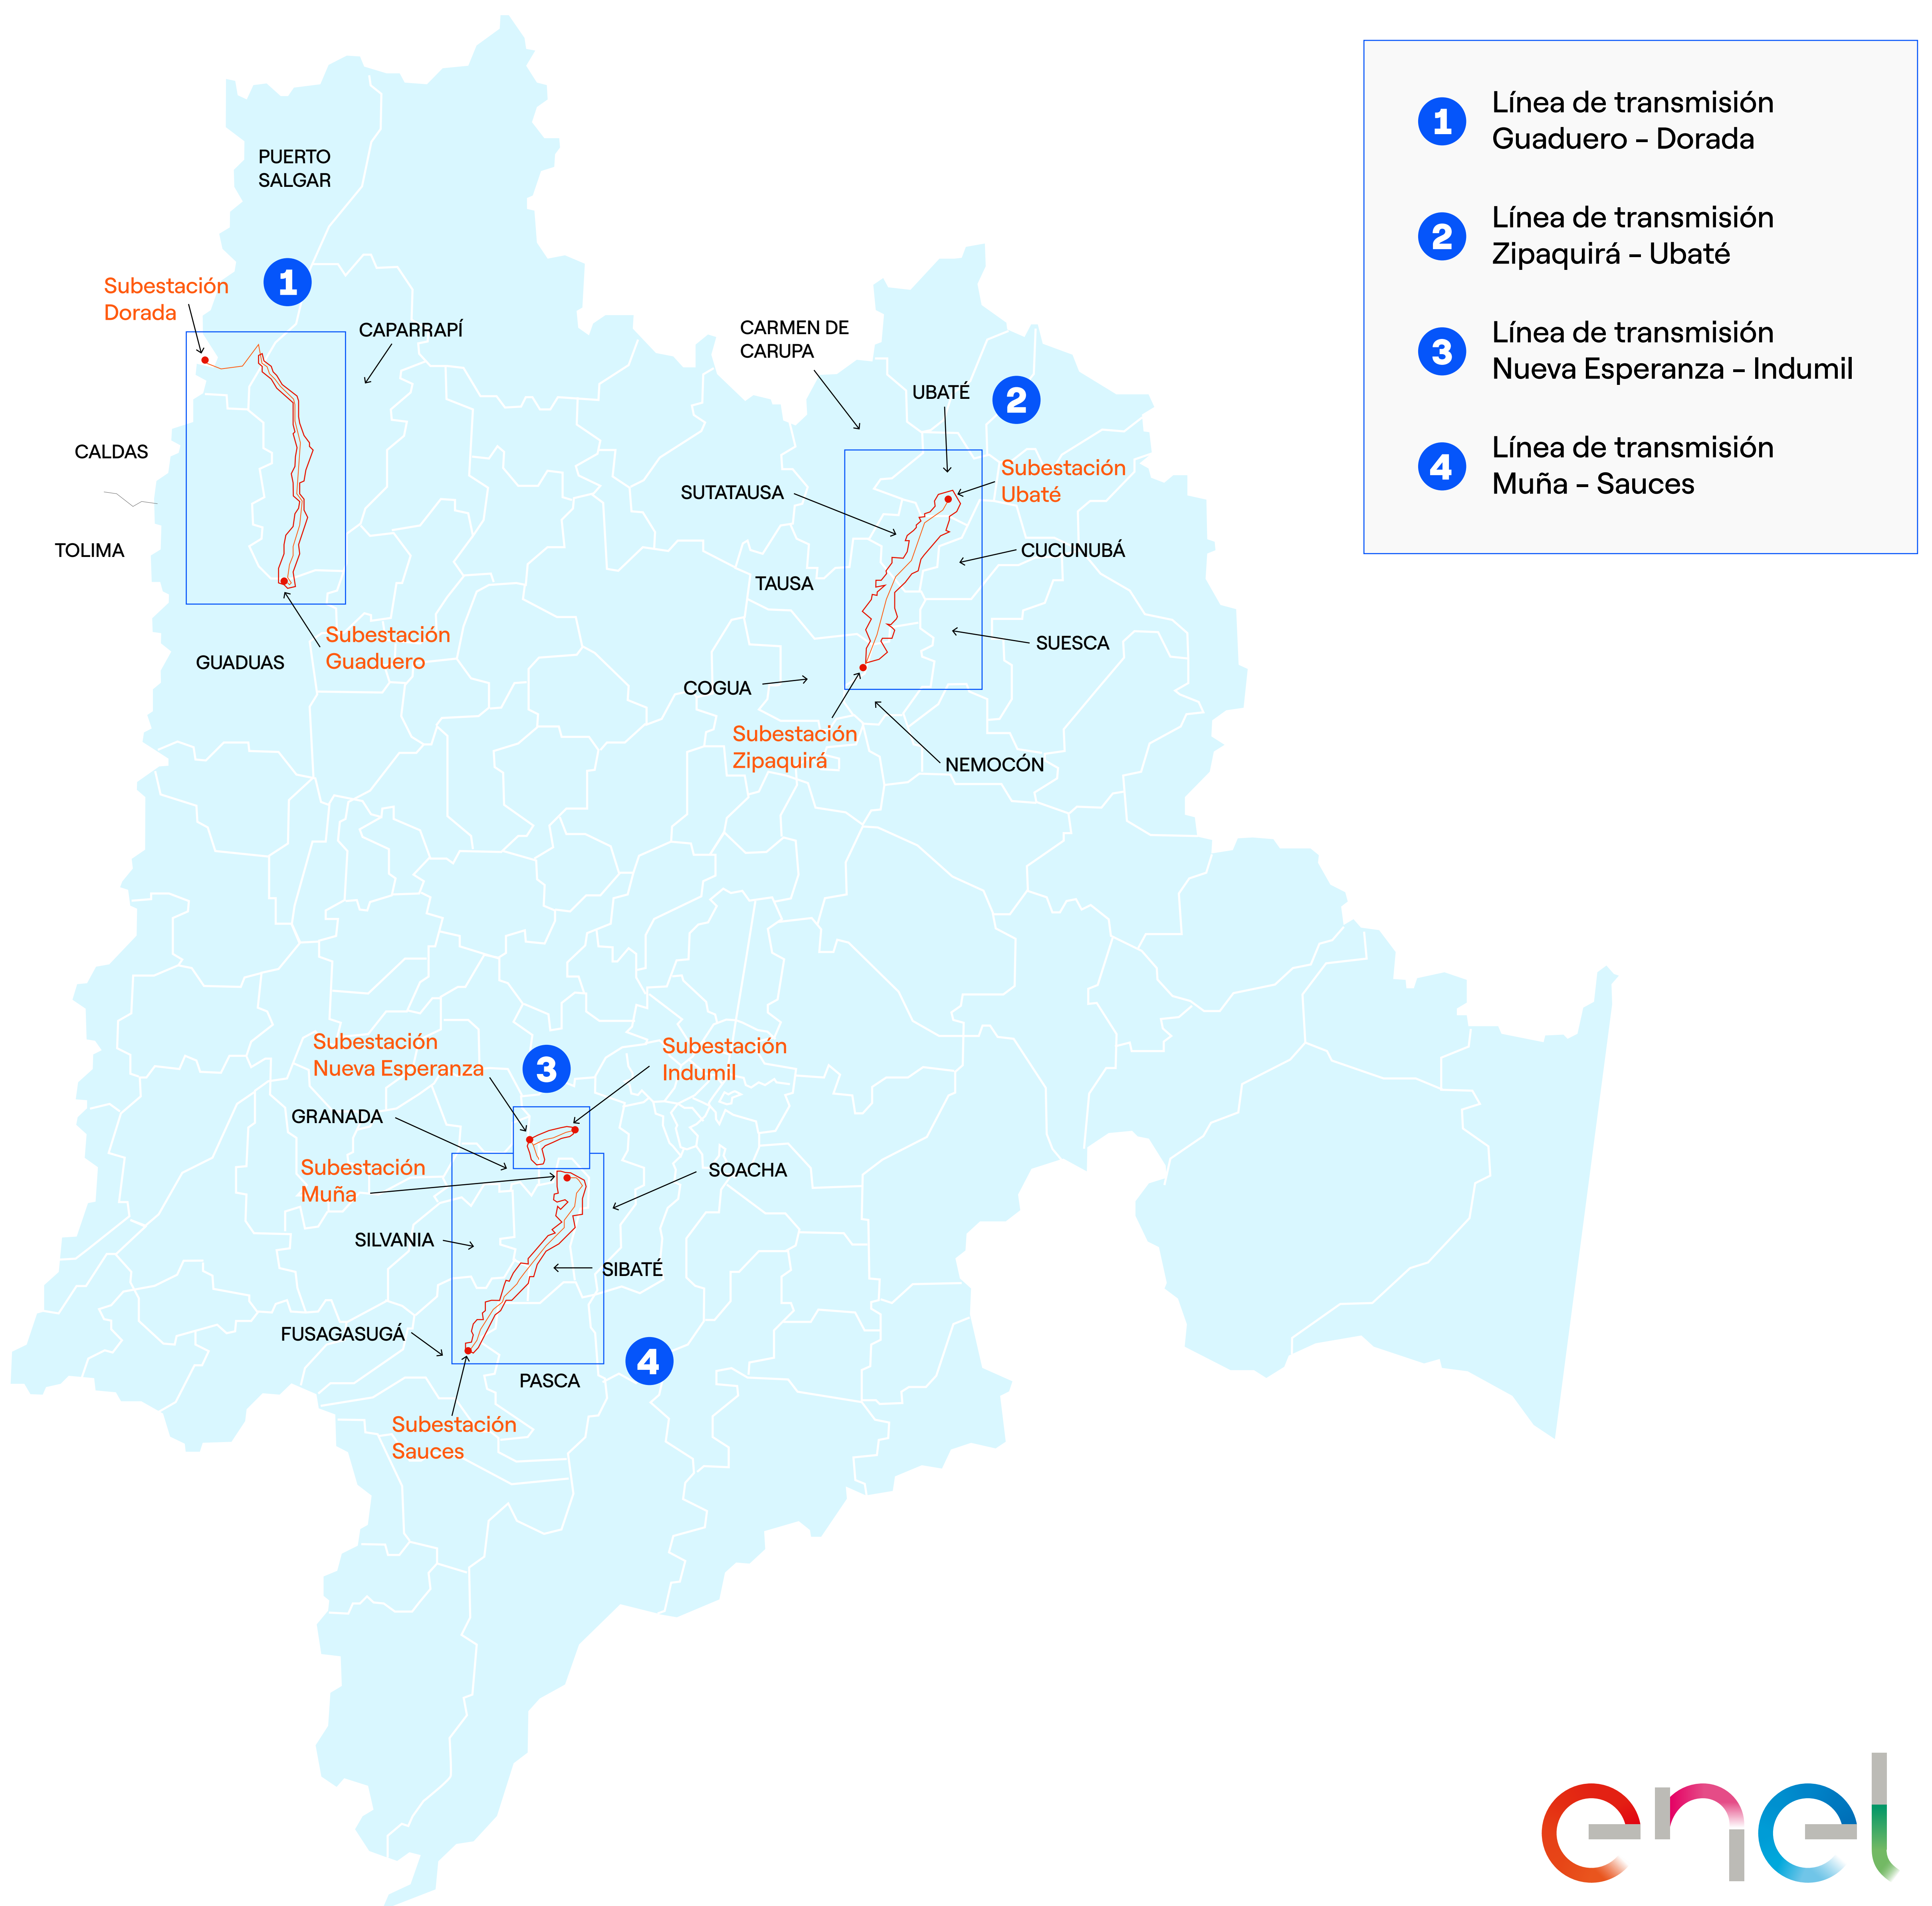

# ENEL AVANZA EN LA MODERNIZACIÓN DE CUATRO LÍNEAS DE TRANSMISIÓN EN CUNDINAMARCA

# MODERNIZACIÓN DE LA LÍNEA DE TRANSMISIÓN GUADUERO-DORADA

# MODERNIZACIÓN DE LA LÍNEA DE TRANSMISIÓN ZIPAQUIRÁ - UBATÉ

# MODERNIZACIÓN DE LA LÍNEA DE TRANSMISIÓN NUEVA ESPERANZA - INDUMIL

Subestación  
Nueva Esperanza

Subestación  
Indumil

GRANADA

SOACHA