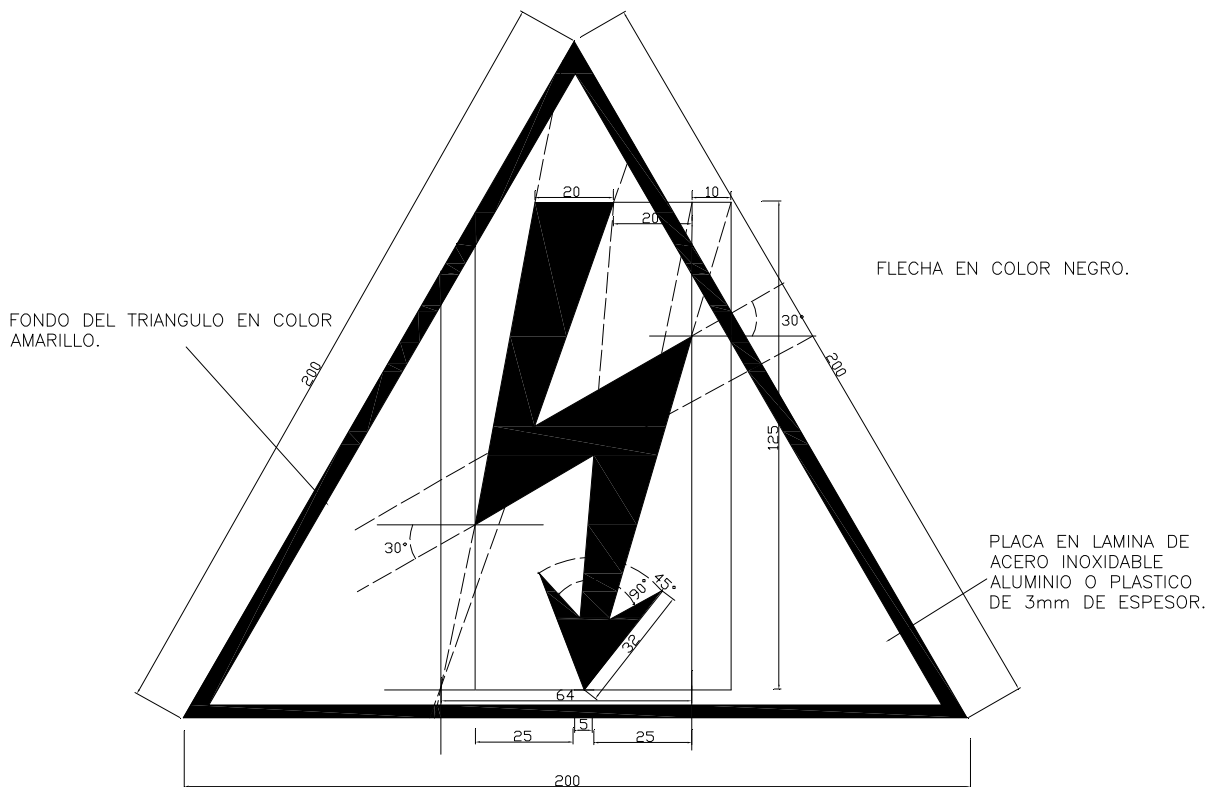

FONDO COLOR AMARILLO LETRAS Y RAYO EN COLOR NEGRO.

PLACA EN LAMINA DE ACERO INOXIDABLE ALUMINIO O PLASTICO DE 3mm DE ESPESOR.

NOTAS:

- LAS PLACAS SE REMACHAN SOBRE LA LAMINA DE LAS PUERTAS.
- DIMENSIONES EN mm.
- ESTE SIMBOLO DEBE CUMPLIR LO INDICADO EN EL ARTICULO 11 DEL RETIE.

APLICACIÓN:

Centros de transformación capsulados, pedestal y puertas de acceso al local

SEÑAL PREVENTIVA A UBICAR SOBRE PUERTAS

ELABORÓ
DISEÑO DE LA RED

EMISIÓN
13-08-1992

ÚLTIMA REVISIÓN
13-01-2012

AP 527
Pág. 1 de 1